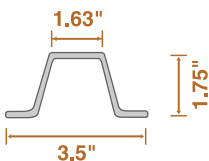

SKU #

U4200	4 FT	8 lb.
U5200	5 FT	10 lb.
U6200	6 FT	12 lb.
U7200	7 FT	14 lb.
U8200	8 FT	16 lb.
U9200	9 FT	18 lb.
U10200	10 FT	20 lb.
U12200	12 FT	24 lb.

3 LBS

SKU #

U6300	6 FT	9 lb.
U7300	7 FT	21 lb.
U8300	8 FT	24 lb.

GALVANIZED

2 LBS

SKU #

U4200G	4 FT	8 lb.
U5200G	5 FT	10 lb.
U6200G	6 FT	12 lb.
U7200G	7 FT	14 lb.
U8200G	8 FT	16 lb.
U9200G	9 FT	18 lb.
U10200G	10 FT	20 lb.
U12200G	12 FT	24 lb.

3 LBS

SKU #

U6300G	6 FT	9 lb.
U7300G	7 FT	21 lb.
U8300G	8 FT	24 lb.

2³/₈" O.D.
GALVANIZED
TUBE POSTS

SKU #

GT10	10 FT	18.6 lb.
GT11	11 FT	20.5 lb.
GT12	12 FT	22.4 lb.